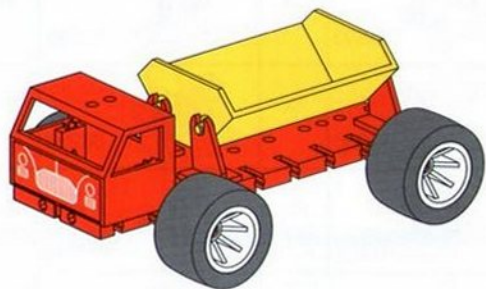

JUNIOR STARTER

Einzelteilübersicht Spare part list

Lista des pièces détachées Onderdelenoverzicht

Lista da piezas Lista dei pezzi

 31011	2x	 31987	4x	 32882	2x	 36586	4x	 38225	1x
 31060	1x	 31997	1x	 35037	1x	 36593	1x	 38240	4x
 31237	4x	 31998	1x	 35038	4x	 37036	1x	 38258	1x
 31426	1x	 32064	1x	 35039	1x	 37237	2x	 38413	2x
 31436	1x	 32870	1x	 35797	1x	 37238	1x	 38423	2x
 31690	2x	 32879	3x	 36576	1x	 37636	1x	 38443	1x

Montagen Mountings

Montages Montage's

Montajes Indicazione di montaggio

Kipper
Tipper truck

Benne basculante
Kiepwagen

Camión volquete
Autocrano con
cassone ribaltabile

1

2