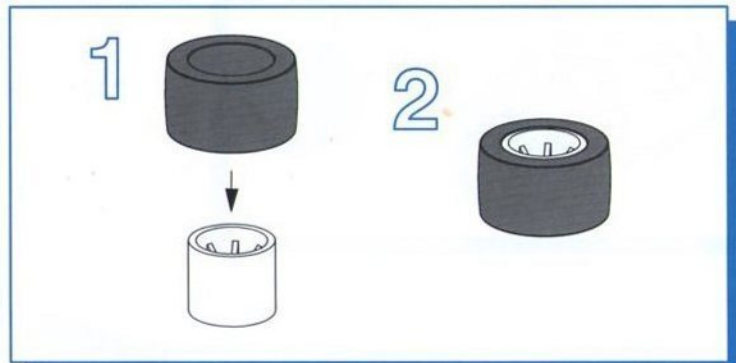

Einzelteilübersicht Spare part list

Lista des pièces détachées Onderdelenoverzicht

Lista da piezas Lista dei pezzi

31011	2x	31987	4x	32882	2x	36586	4x	38225	1x
31060	1x	31997	1x	35037	1x	36593	1x	38240	4x
31237	4x	31998	1x	35038	4x	37036	1x	38258	1x
31426	1x	32064	1x	35039	1x	37237	2x	38413	2x
31436	1x	32870	1x	35797	1x	37238	1x	38423	2x
31690	2x	32879	3x	36576	1x	37636	1x	38443	1x

- Alle Einzelteile, insbesondere bewegliche Teile sind falls notwendig zu warten und zu reinigen.
- All components, especially moving parts, should be maintained and cleaned as necessary.
- Toutes les pièces détachées et en particulier les pièces mobiles, sont, si nécessaire, à entretenir et à nettoyer.

- Alle onderdelen, vooral de bewegende delen, kunnen, indien noodzakelijk, onderhouden en gereinigd worden.
- Es necesario limpiar y mantener en buen estado todas las diferentes piezas – especialmente las piezas móviles.
- Provvedere all'occorrenza alla manutenzione e alla pulizia di tutti i particolari, specialmente le parti mobili.

Montagen Mountings

Montages Montage's

Montajes Indicazione di montaggio