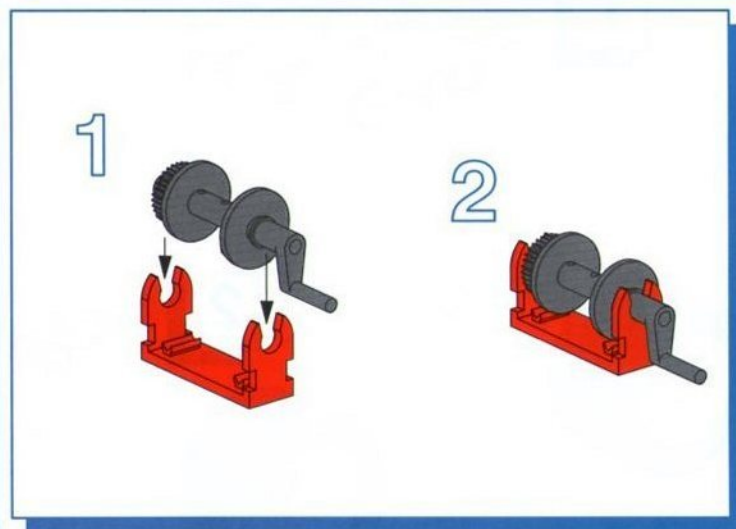

Einzelteilübersicht Spare part list

Lista des pièces détachées Onderdelenoverzicht

Lista da piezas Lista dei pezzi

31011	2x	31987	4x	32882	2x	36586	4x	38225	1x
31060	1x	31997	1x	35037	1x	36593	1x	38240	4x
31237	4x	31998	1x	35038	4x	37036	1x	38258	1x
31426	1x	32064	1x	35039	1x	37237	2x	38413	2x
31436	1x	32870	1x	35797	1x	37238	1x	38423	2x
31690	2x	32879	3x	36576	1x	37636	1x	38443	1x

- Alle Einzelteile, insbesondere bewegliche Teile sind falls notwendig zu warten und zu reinigen.
- All components, especially moving parts, should be maintained and cleaned as necessary.
- Toutes les pièces détachées et en particulier les pièces mobiles, sont, si nécessaire, à entretenir et à nettoyer.

- Alle onderdelen, vooral de bewegende delen, kunnen, indien noodzakelijk, onderhouden en gereinigd worden.
- Es necesario limpiar y mantener en buen estado todas las diferentes piezas – especialmente las piezas móviles.
- Provvedere all'occorrenza alla manutenzione e alla pulizia di tutti i particolari, specialmente le parti mobili.

Montagen Mountings

Montages Montage's

Montajes Indicazione di montaggio