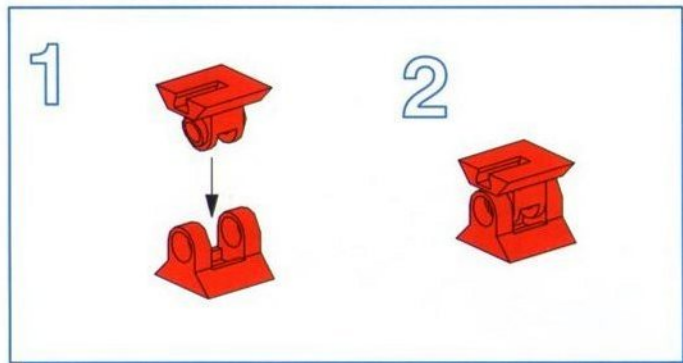

Einzelteilübersicht Spare part list

Lista des pièces détachées Onderdelenoverzicht

Lista da piezas Lista dei pezzi

31011	2x	31987	4x	32882	2x	36586	4x	38225	1x
31060	1x	31997	1x	35037	1x	36593	1x	38240	4x
31237	4x	31998	1x	35038	4x	37036	1x	38258	1x
31426	1x	32064	1x	35039	1x	37237	2x	38413	2x
31436	1x	32870	1x	35797	1x	37238	1x	38423	2x
31690	2x	32879	3x	36576	1x	37636	1x	38443	1x

- Alle Einzelteile, insbesondere bewegliche Teile sind falls notwendig zu warten und zu reinigen.
- All components, especially moving parts, should be maintained and cleaned as necessary.
- Toutes les pièces détachées et en particulier les pièces mobiles, sont, si nécessaire, à entretenir et à nettoyer.

- Alle onderdelen, vooral de bewegende delen, kunnen, indien noodzakelijk, onderhouden en gereinigd worden.
- Es necesario limpiar y mantener en buen estado todas las diferentes piezas – especialmente las piezas móviles.
- Provvedere all'occorrenza alla manutenzione e alla pulizia di tutti i particolari, specialmente le parti mobili.

Montagen Mountings

Montages Montage's

Montajes Indicazione di montaggio